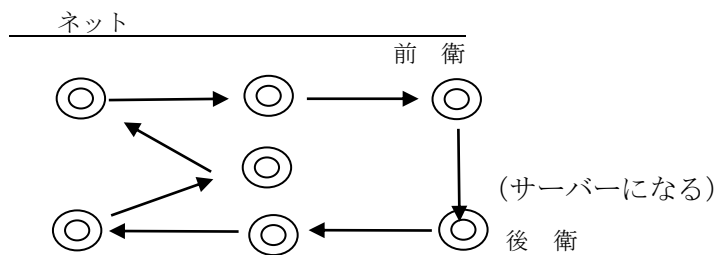

- 1 2. タイムアウトは、1 試合中に 1 回（30 秒以内）取ることができます。
- 1 3. タイムアウトをとる場合は、監督（またはキャプテン）が主審（または副審）に申し出て下さい。
- 1 4. 主審の指示があった場合は、速やかにプレーに戻って下さい。
- 1 5. ローテーションは、図の要領で行います。
- 1 6. ローテーションはサービス権を得たときに行います。

【その他】

1. ネットの高さは 2m です。コートは 9m×18m（6 人制コートと同じ大きさです。）
2. 今大会の公式ボールは、モルテン糸巻きボール（円周 78±1cm、重量 210±10g）を使用します。
3. バックアタックラインは設けませんので、バックプレーヤーもアタック、ブロックに参加できます。ただし、プレーが終わった際には、元のポジションに戻ることに。
4. 時間に関してはタイマーを使用し、厳密に時間を計ります。
5. 対戦相手との挨拶は、スタート時にはベンチの選手を含め全員でエンドラインに並んで挨拶をしますが、試合終了後はコートにいる選手のみで挨拶を行ってください。
6. 試合は審判の指示に従って行って下さい。
7. 予選順位は、勝敗と得失点差、または「じゃんけん」によって決定します。
8. 不戦勝は 25 対 13 とします。試合に遅刻した時には相手の不戦勝とします。
9. 「審判」は、渋谷区バレーボール協会が行います。
- 1 0. 応援は、試合の進行に影響を及ぼさないように配慮して下さい。（鳴り物は禁止）
- 1 1. ルールについては、日本バレーボール協会 6 人制競技規則に準拠します。

<8 人の場合のローテーション>

<7 人の場合のローテーション>

<6 人の場合のローテーション>