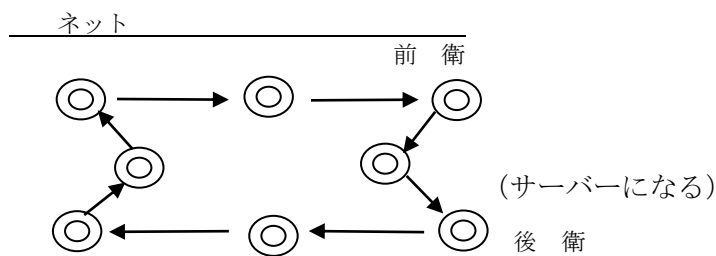

1. 1 2. タイムアウトは、1 試合中に 1 回（30 秒以内）取ることができます。
2. 1 3. タイムアウトをとる場合は、監督（またはキャプテン）が主審（または副審）に申し出て下さい。
3. 1 4. 主審の指示があった場合は、速やかにプレーに戻って下さい。
4. 1 5. ローテーションは、図の要領で行います。
5. 1 6. ローテーションはサービス権を得たときに行います。

【その他】

1. ネットの高さは 2m です。コートは 9m×18m（6 人制コートと同じ大きさです。）
2. 今大会の公式ボールは、モルテン糸巻きボール（円周 78±1cm、重量 210±10g）を使用します。
3. バックアタックラインは設けませんので、バックプレーヤーもアタック、ブロックに参加できます。ただし、プレーが終わった際には、元のポジションに戻ることに。
4. 時間に関してはタイマーを使用し、厳密に時間を計ります。
5. 対戦相手との挨拶は、スタート時にはベンチの選手を含め全員でエンドラインに並んで挨拶をしますが、試合終了後はコートにいる選手のみで挨拶を行ってください。
6. 試合は審判の指示に従って行って下さい。
7. 予選順位は、勝敗と得失点差、または「じゃんけん」によって決定します。
8. 不戦勝は 25 対 13 とします。試合に遅刻した時には相手の不戦勝とします。
9. 「審判」は、渋谷区バレーボール協会が行います。
10. 1 0. 応援は、試合の進行に影響を及ぼさないように配慮して下さい。（鳴り物は禁止）
11. 1 1. ルールについては、日本バレーボール協会 6 人制競技規則に準拠します。

<8 人の場合のローテーション>